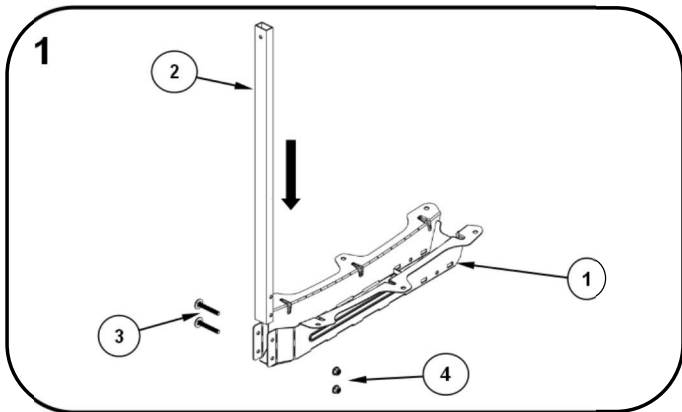

**COMPOSICIÓN DE LA ANTENA**

Nº	REF.	Uds.
1	C SCN 0745 125 1 00	1
2	C TLN 0746 100 1 01	1
3	S 0M06035 01 2 03	2
4	S 000 0M06 02 1 03	13
5	S 0M06075 01 2 03	2
6	C SWU 0762 150 1 00	1
7	C ABM 0005 200 1 00	2
8	C PRT 0763 070 1 01	1
9	S 0M0612 01 3 03	6
10	C ABH 0006 080 2 02	2
11	S D035018 01 5 03	2
12	S SLN 0573 06 9 02	1
13	S 0000M08 02 1 03	4
14	S 0M0630 01 3 03	1

**ANTENA PARABÓLICA 86X80 SOPORTE COMPACTO NORMAL**

**FIJACIÓN**

**MONTAJE**

**AVISO**

Es importante que los tornillos estén bien fijados. Si no se respeta, perjudicará la estabilidad y duración del conjunto.