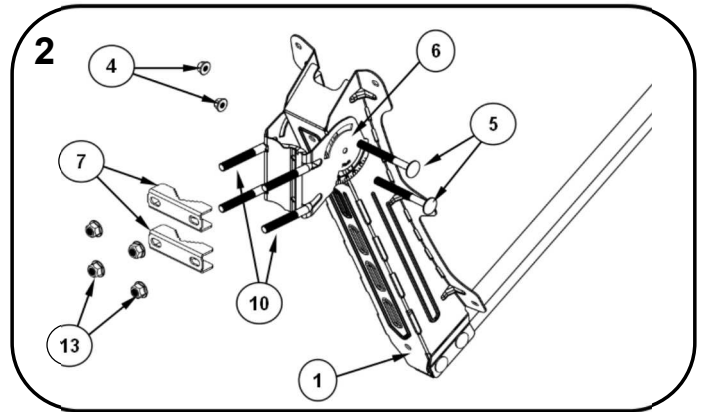

**COMPOSICIÓN DE LA ANTENA**

Nº	REF.	Uds.
1	C SCN 0745 125 1 00	1
2	C TLN 0746 100 1 01	1
3	S 0M06035 01 2 03	2
4	S 000 0M06 02 1 03	13
5	S 0M06075 01 2 03	2
6	C SWU 0762 150 1 00	1
7	C ABM 0005 200 1 00	2
8	C PRT 0763 070 1 01	1
9	S 0M0612 01 3 03	6
10	C ABH 0006 080 2 02	2
11	S D035018 01 5 03	2
12	S SLN 0573 06 9 02	1
13	S 0000M08 02 1 03	4
14	S 0M0630 01 3 03	1

**ANTENA PARABÓLICA 86X80 SOPORTE COMPACTO NORMAL**

**FIJACIÓN**

**MONTAJE**

**AVISO**

Es importante que los tornillos estén bien fijados. Si no se respeta, perjudicará la estabilidad y duración del conjunto.