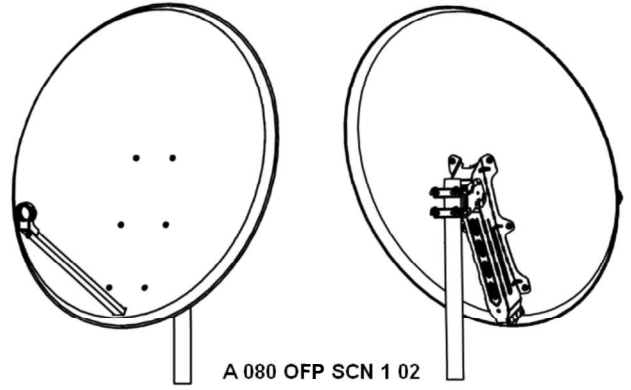

**COMPOSICIÓN DE LA ANTENA**

Nº	REF.	Uds.
1	C SCN 0745 125 1 00	1
2	C TLN 0746 100 1 01	1
3	S 0M06035 01 2 03	2
4	S 000 0M06 02 1 03	13
5	S 0M06075 01 2 03	2
6	C SWU 0762 150 1 00	1
7	C ABM 0005 200 1 00	2
8	C PRT 0763 070 1 01	1
9	S 0M0612 01 3 03	6
10	C ABH 0006 080 2 02	2
11	S D035018 01 5 03	2
12	S SLN 0573 06 9 02	1
13	S 0000M08 02 1 03	4
14	S 0M0630 01 3 03	1

**ANTENA PARABÓLICA 86X80 SOPORTE COMPACTO NORMAL**

**FIJACIÓN**

**MONTAJE**

**AVISO**

Es importante que los tornillos estén bien fijados. Si no se respeta, perjudicará la estabilidad y duración del conjunto.