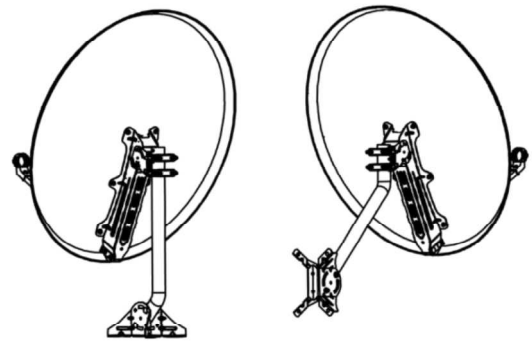

**COMPOSICIÓN DE LA ANTENA**

Nº	REF.	Uds.
1	C SCN 0745 125 1 00	1
2	C TLN 0746 100 1 01	1
3	S 0M06035 01 2 03	2
4	S 000 0M06 02 1 03	13
5	S 0M06075 01 2 03	2
6	C SWU 0762 150 1 00	1
7	C ABM 0005 200 1 00	2
8	C PRT 0763 070 1 01	1
9	S 0M0612 01 3 03	6
10	C ABH 0006 080 2 02	2
11	S D035018 01 5 03	2
12	S SLN 0573 06 9 02	1
13	S 0000M08 02 1 03	4
14	S 0M0630 01 3 03	1

**ANTENA PARABÓLICA 86X80 SOPORTE COMPACTO NORMAL**

**FIJACIÓN**

**MONTAJE**

**AVISO**

Es importante que los tornillos estén bien fijados. Si no se respeta, perjudicará la estabilidad y duración del conjunto.