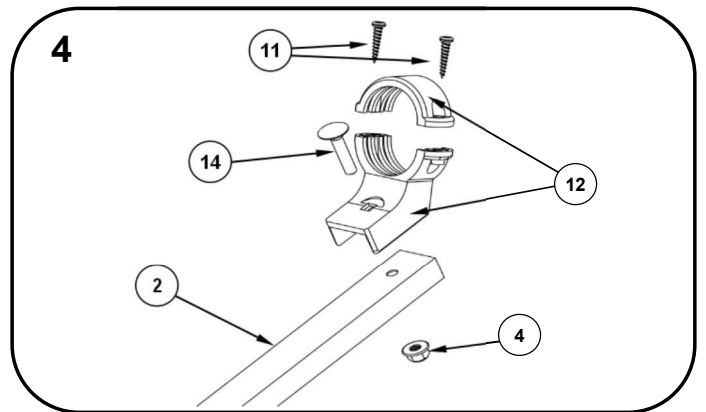

**COMPOSICIÓN DE LA ANTENA**

Nº	REF.	Uds.
1	C SCN 0745 125 1 00	1
2	C TLN 0746 100 1 01	1
3	S 0M06035 01 2 03	2
4	S 000 0M06 02 1 03	13
5	S 0M06075 01 2 03	2
6	C SWU 0762 150 1 00	1
7	C ABM 0005 200 1 00	2
8	C PRT 0763 070 1 01	1
9	S 0M0612 01 3 03	6
10	C ABH 0006 080 2 02	2
11	S D035018 01 5 03	2
12	S SLN 0573 06 9 02	1
13	S 0000M08 02 1 03	4
14	S 0M0630 01 3 03	1

**ANTENA PARABÓLICA 86X80 SOPORTE COMPACTO NORMAL**

**FIJACIÓN**

**MONTAJE**

**AVISO**

Es importante que los tornillos estén bien fijados. Si no se respeta, perjudicará la estabilidad y duración del conjunto.